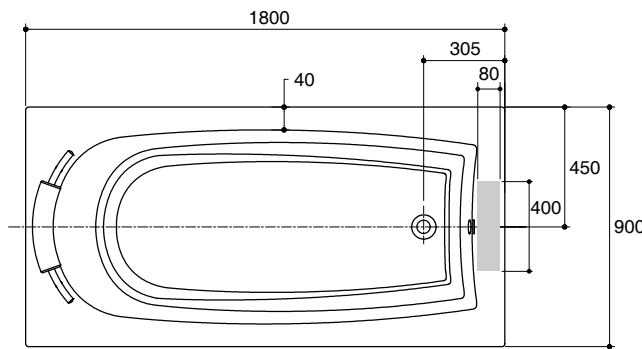

#### Technical Information

<b>Fixture:</b>	
Basin area:	
Basin area bottom	1233 x 490 mm
Basin area top	1643 x 831 mm
*Approximate measurements for comparison only.	

<b>To overflow:</b>	
Water depth	340 mm
Capacity	296 liters
Drain hole	Ø38 mm (1-1/2")
Overflow hole	Ø52 mm
Weight	27 kg

#### ข้อมูลเฉพาะ

สุขภัณฑ์:	
พื้นที่อ่างอาบน้ำ:	
พื้นที่ด้านล่าง	1233 x 490 มม.
พื้นที่ด้านบน	1643 x 831 มม.
*ระยะค่าโดยประมาณเพื่อการเปรียบเทียบเท่านั้น	

ระดับน้ำล้น:	
ระดับน้ำล้น	340 มม.
ความจุ	296 ลิตร
รูท่อน้ำทิ้ง	Ø38 มม. (1-1/2")
ขนาดรูน้ำล้น	Ø52 มม.
น้ำหนัก	27 กิโลกรัม

ขนาดระยะแสดงค่าโดยประมาณ (ห้ามวัดขนาดโดยตรงจากภาพด้านล่าง)

หน่วย: มม.

K-18255X, K-18255X-GR, K-18255X-NP

K-18255X-ZZ

ช่องซ่อมบำรุงรักษา  
กว้าง 500 x สูง 450 มม.

พื้นที่แนะนำสำหรับติดตั้งก็อกน้ำ

หมายเหตุ: ระยะแนะนำการติดตั้งสามารถปรับได้ตามความเหมาะสมของผู้ใช้งานและพื้นที่ติดตั้ง