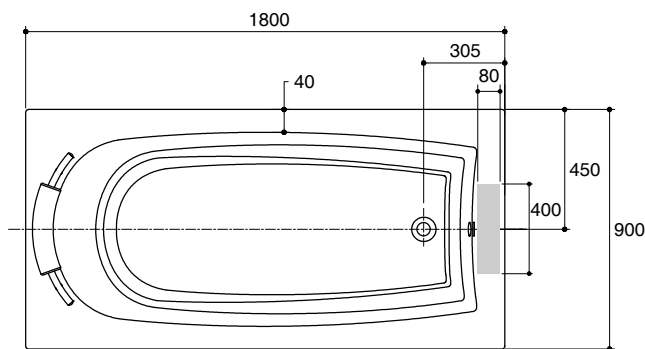

#### Features

- Acrylic and reinforced with fiberglass.
- Drop-in.
- Includes pillow head.
- Includes pop-up drain and overflow.
- Coordinates with Odeon suite.
- 1800 x 900 x 480 mm

#### Technical Information

<b>Fixture:</b>	
Basin area:	
Basin area bottom	1233 x 490 mm
Basin area top	1643 x 831 mm
*Approximate measurements for comparison only.	

<b>To overflow:</b>	
Water depth	340 mm
Capacity	296 liters
Drain hole	Ø38 mm (1-1/2")
Overflow hole	Ø52 mm
Weight	27 kg

Dimensions are approximate. (Do not direct measure a dimensional from picture below)

Unit: mm

K-18255X, K-18255X-GR, K-18255X-NP

K-18255X-ZZ

Customer Interface Access Panel  
W500 x H450

Recommended Faucet Area

#### ข้อมูลเฉพาะ

สุขภัณฑ์:	
พื้นที่อ่างอาบน้ำ:	
พื้นที่ด้านล่าง	1233 x 490 มม.
พื้นที่ด้านบน	1643 x 831 มม.
*ระยะค่าโดยประมาณเพื่อการเปรียบเทียบเท่านั้น	

ระดับน้ำล้น:	
ระดับน้ำล้น	340 มม.
ความจุ	296 ลิตร
รูท่อน้ำทิ้ง	Ø38 มม. (1-1/2")
ขนาดรูน้ำล้น	Ø52 มม.
น้ำหนัก	27 กิโลกรัม