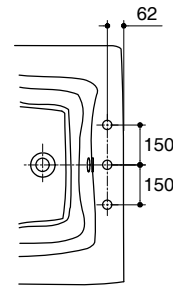

#### Technical Information

<b>Fixture:</b>	
Basin area:	
Basin area bottom	1233 x 490 mm
Basin area top	1643 x 831 mm
*Approximate measurements for comparison only.	

<b>To overflow:</b>	
Water depth	340 mm
Capacity	296 liters
Drain hole	Ø38 mm (1-1/2")
Overflow hole	Ø52 mm
Weight	27 kg

#### ข้อมูลเฉพาะ

สุขภัณฑ์:	
พื้นที่อ่างอาบน้ำ:	
พื้นที่ด้านล่าง	1233 x 490 มม.
พื้นที่ด้านบน	1643 x 831 มม.
*ระยะค่าโดยประมาณเพื่อการเปรียบเทียบเท่านั้น	

ระดับน้ำล้น:	
ระดับน้ำล้น	340 มม.
ความจุ	296 ลิตร
รูท่อน้ำทิ้ง	Ø38 มม. (1-1/2")
ขนาดรูน้ำล้น	Ø52 มม.
น้ำหนัก	27 กิโลกรัม

ขนาดระยะแสดงค่าโดยประมาณ (ห้ามวัดขนาดโดยตรงจากภาพด้านล่าง)

หน่วย: มม.

K-18255X, K-18255X-GR, K-18255X-NP

K-18255X-ZZ

ช่องซ่อมบำรุงรักษา  
กว้าง 500 x สูง 450 มม.

พื้นที่แนะนำสำหรับติดตั้งก็อกน้ำ

หมายเหตุ: ระยะแนะนำการติดตั้งสามารถปรับได้ตามความเหมาะสมของผู้ใช้งานและพื้นที่ติดตั้ง