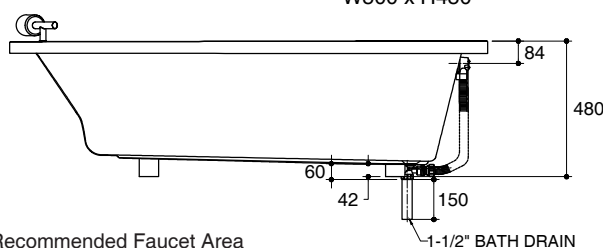

#### Technical Information

<b>Fixture:</b>	
Basin area:	
Basin area bottom	1233 x 490 mm
Basin area top	1643 x 831 mm
*Approximate measurements for comparison only.	

<b>To overflow:</b>	
Water depth	340 mm
Capacity	296 liters
Drain hole	Ø38 mm (1-1/2")
Overflow hole	Ø52 mm
Weight	27 kg

Dimensions are approximate. (Do not direct measure a dimensional from picture below)

Unit: mm

K-18255X, K-18255X-GR, K-18255X-NP

K-18255X-ZZ

Customer Interface Access Panel  
W500 x H450

Recommended Faucet Area

1-1/2" BATH DRAIN

Note: The recommended dimension for installation can be adjusted according to user preferences and layout.

#### คุณลักษณะ

- อะครีลิกเสริมใยแก้ว
- แบบฝัง
- พร้อมหมอนรองศีรษะ
- พร้อมตะตืออ่างแบบปีบอัฟและท่อน้ำล้น
- เหมาะกับสุขภัณฑ์ชุดโอดีออน
- 1800 x 900 x 480 มม.