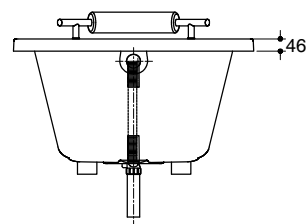

#### ข้อมูลเฉพาะ

สุขภัณฑ์:	
พื้นที่อ่างอาบน้ำ:	
พื้นที่ด้านล่าง	1233 x 490 มม.
พื้นที่ด้านบน	1643 x 831 มม.
*ระยะค่าโดยประมาณเพื่อการเปรียบเทียบเท่านั้น	

ระดับน้ำล้น:	
ระดับน้ำล้น	340 มม.
ความจุ	296 ลิตร
รูท่อน้ำทิ้ง	Ø38 มม. (1-1/2")
ขนาดรูน้ำล้น	Ø52 มม.
น้ำหนัก	27 กิโลกรัม

ขนาดระยะแสดงค่าโดยประมาณ (ห้ามวัดขนาดโดยตรงจากภาพด้านล่าง)

หน่วย: มม.

K-18255X, K-18255X-GR, K-18255X-NP

K-18255X-ZZ

ช่องซ่อมบำรุงรักษา  
กว้าง 500 x สูง 450 มม.

พื้นที่แนะนำสำหรับติดตั้งก็อกน้ำ

หมายเหตุ: ระยะแนะนำการติดตั้งสามารถปรับได้ตามความเหมาะสมของผู้ใช้งานและพื้นที่ติดตั้ง

#### ภาพแสดงผลิตภัณฑ์