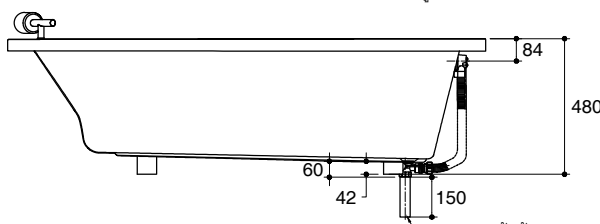

#### ข้อมูลเฉพาะ

สุขภัณฑ์:	
พื้นที่อ่างอาบน้ำ:	
พื้นที่ด้านล่าง	1233 x 490 มม.
พื้นที่ด้านบน	1643 x 831 มม.
*ระยะค่าโดยประมาณเพื่อการเปรียบเทียบเท่านั้น	

ระดับน้ำล้น:	
ระดับน้ำล้น	340 มม.
ความจุ	296 ลิตร
รูท่อน้ำทิ้ง	Ø38 มม. (1-1/2")
ขนาดรูน้ำล้น	Ø52 มม.
น้ำหนัก	27 กิโลกรัม

ขนาดระยะแสดงค่าโดยประมาณ (ห้ามวัดขนาดโดยตรงจากภาพด้านล่าง)

หน่วย: มม.

K-18255X, K-18255X-GR, K-18255X-NP

K-18255X-ZZ

ช่องซ่อมบำรุงรักษา  
กว้าง 500 x สูง 450 มม.

พื้นที่แนะนำสำหรับติดตั้งก็อกน้ำ

หมายเหตุ: ระยะแนะนำการติดตั้งสามารถปรับได้ตามความเหมาะสมของผู้ใช้งานและพื้นที่ติดตั้ง